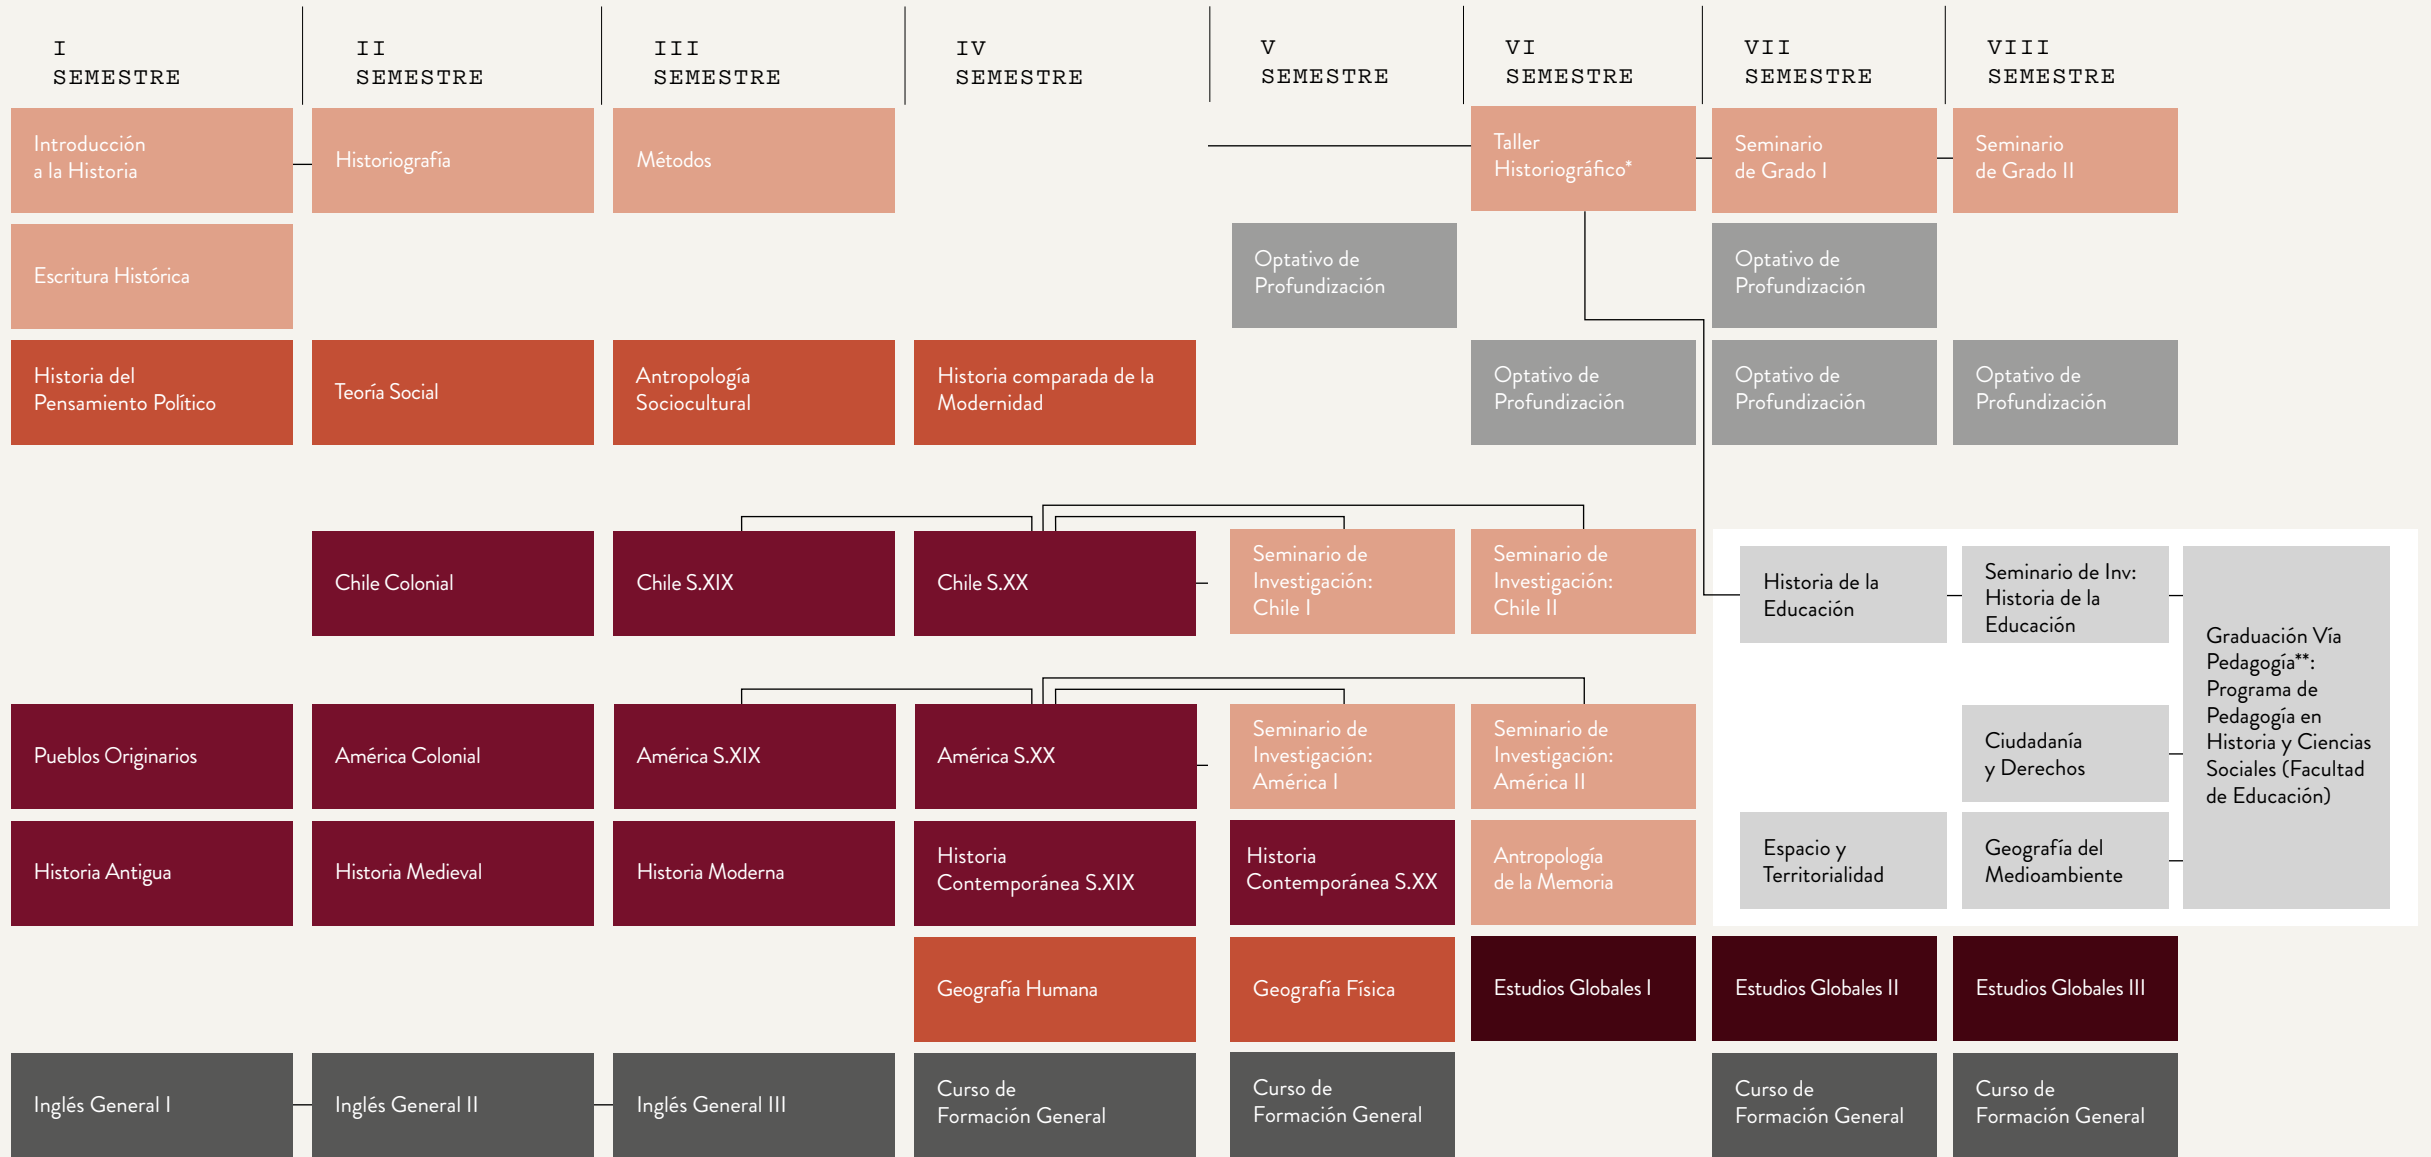

MALLA CURRICULAR
LICENCIATURA EN HISTORIA

- Educación
- Optativos de Profundización
- Formación General e Inglés
- Estudios Globales
- Historia de Europa, America Latina y Chile
- Ciencias Sociales
- Metodología e investigación

Código SIES:
13S1C48J1V1

Código DEMRE:
38164

(*) Esta malla está en proceso de innovación curricular y puede sufrir cambios para el proceso de admisión 2019.

*Es requisito de aprobar todos los cursos de primer año para inscribir Taller Historiográfico.

**En esta opción no se realizará Seminario de Grado I y II

El ingreso a Pedagogía en Historia y Ciencias Sociales está regido según la Ley 20.903.